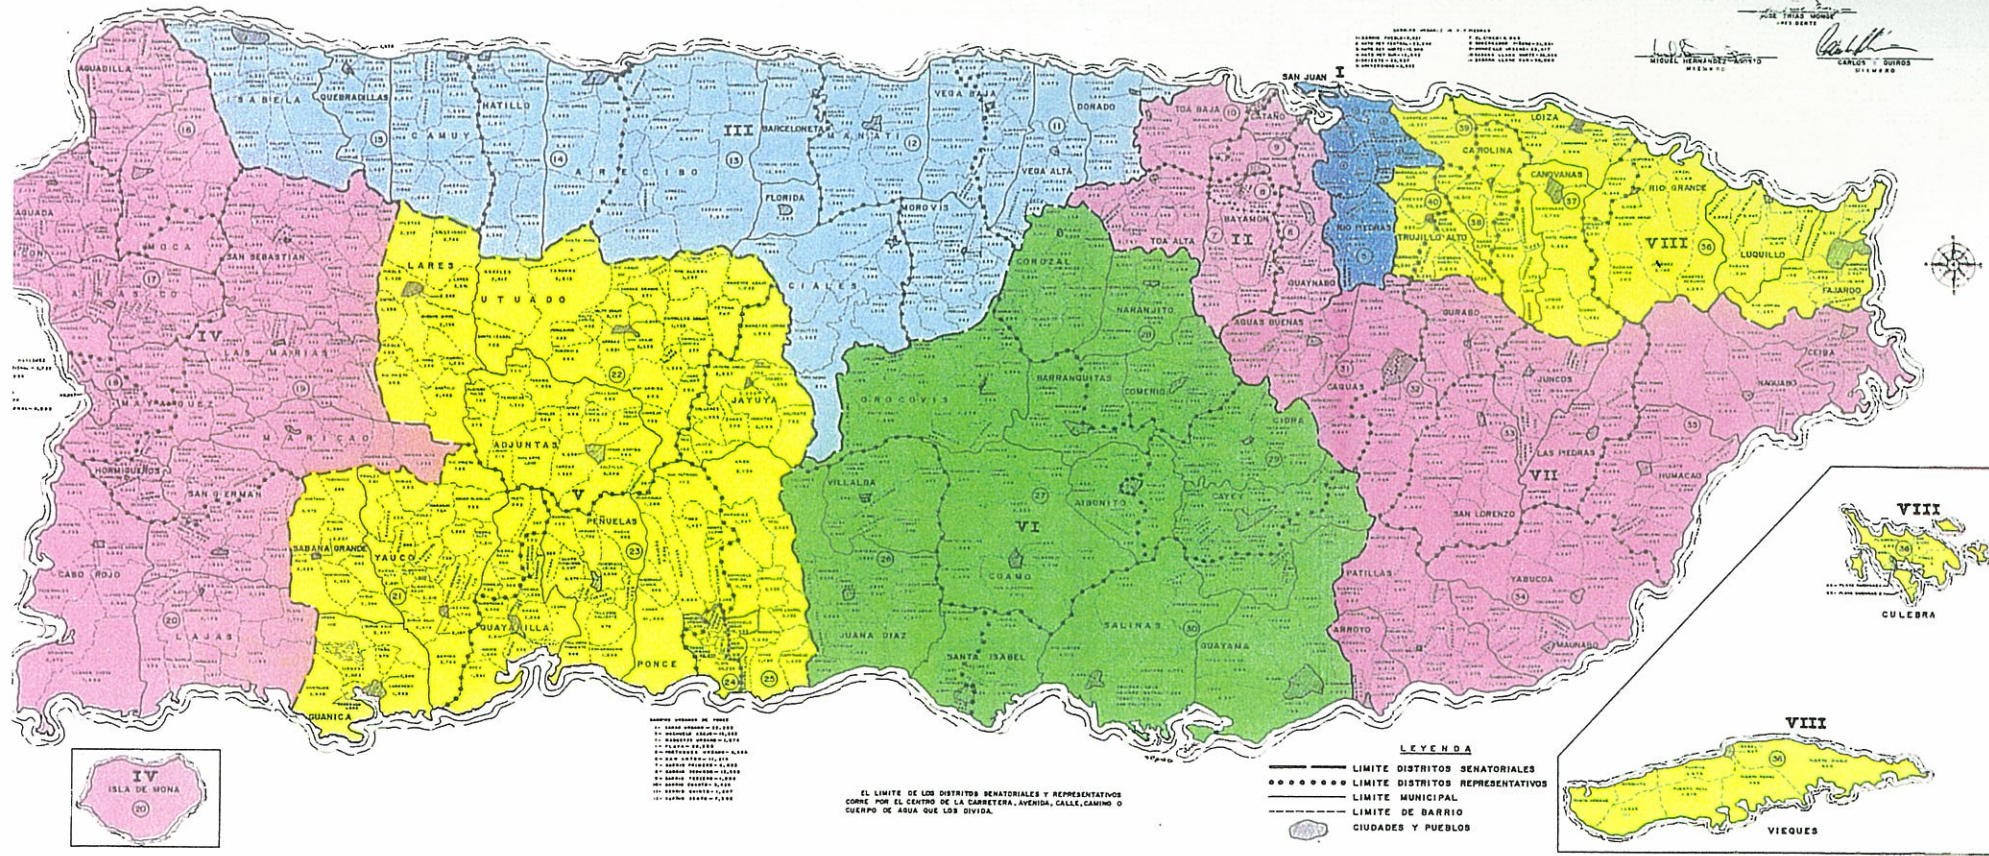

DIVISION DE LA ISLA DE PUERTO RICO
EN DISTRITOS SENATORIALES Y REPRESENTATIVOS CONFORME A LA REVISION
DE LA JUNTA CONSTITUCIONAL DESPUES DEL CENSO DE 1980.

ADOPCION
ADOPTADO MEDIANTE ACUERDO UNANIME
DE LA JUNTA CONSTITUCIONAL DE REVISION
EL DE _____ DE 1983.

DIRECTOR MANUEL RODRIGUEZ
MEXICO