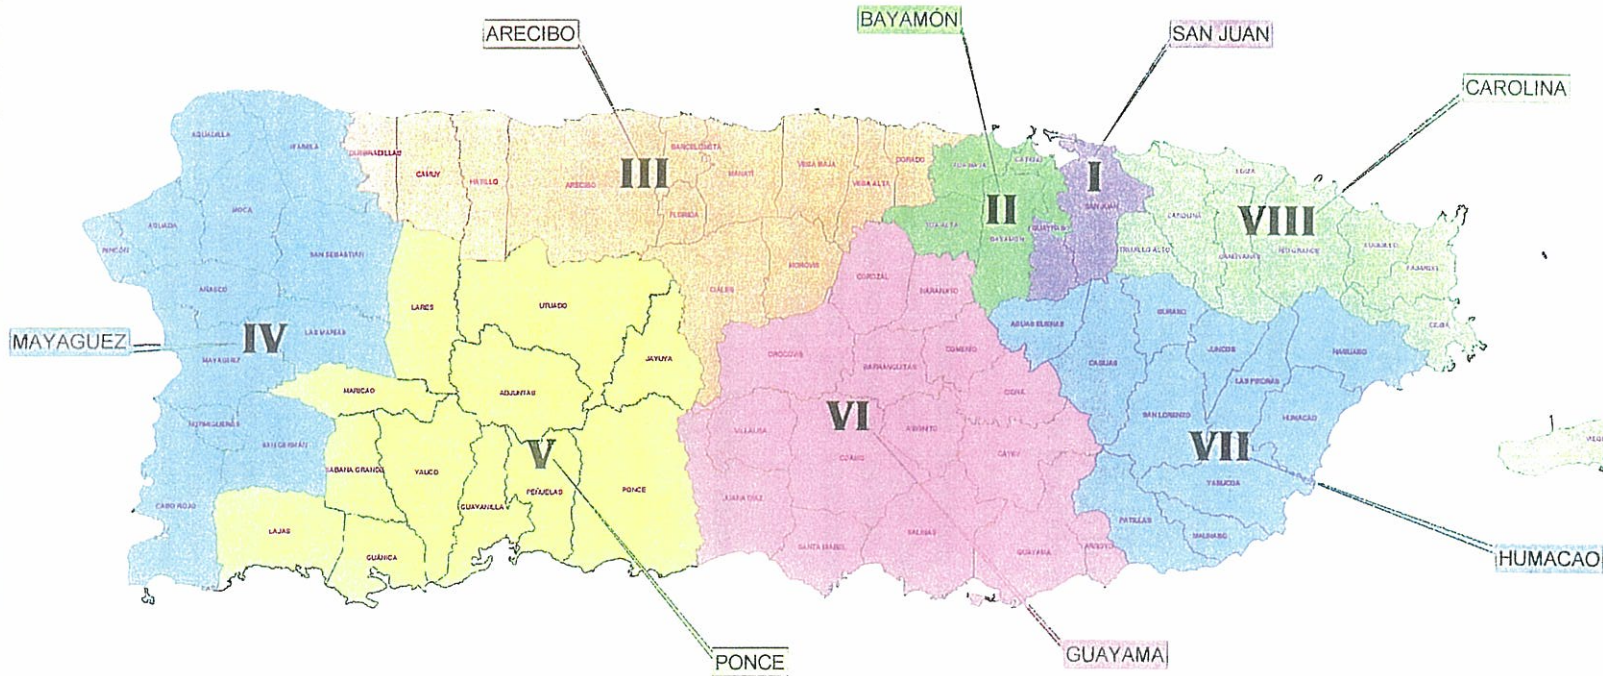

DIVISIÓN DE LA ISLA DE PUERTO RICO EN DISTRITOS SENATORIALES CONFORME A LA REVISIÓN DE LA JUNTA CONSTITUCIONAL DESPUES DEL CENSO DE 2000

LEYENDA

DISTRITOS SENATORIALES

	SAN JUAN I
	BAYAMÓN II
	ARECIBO III
	MAYAGUEZ IV
	PONCE V
	GUAYAMA VI
	HUMACAO VII
	CAROLINA VIII